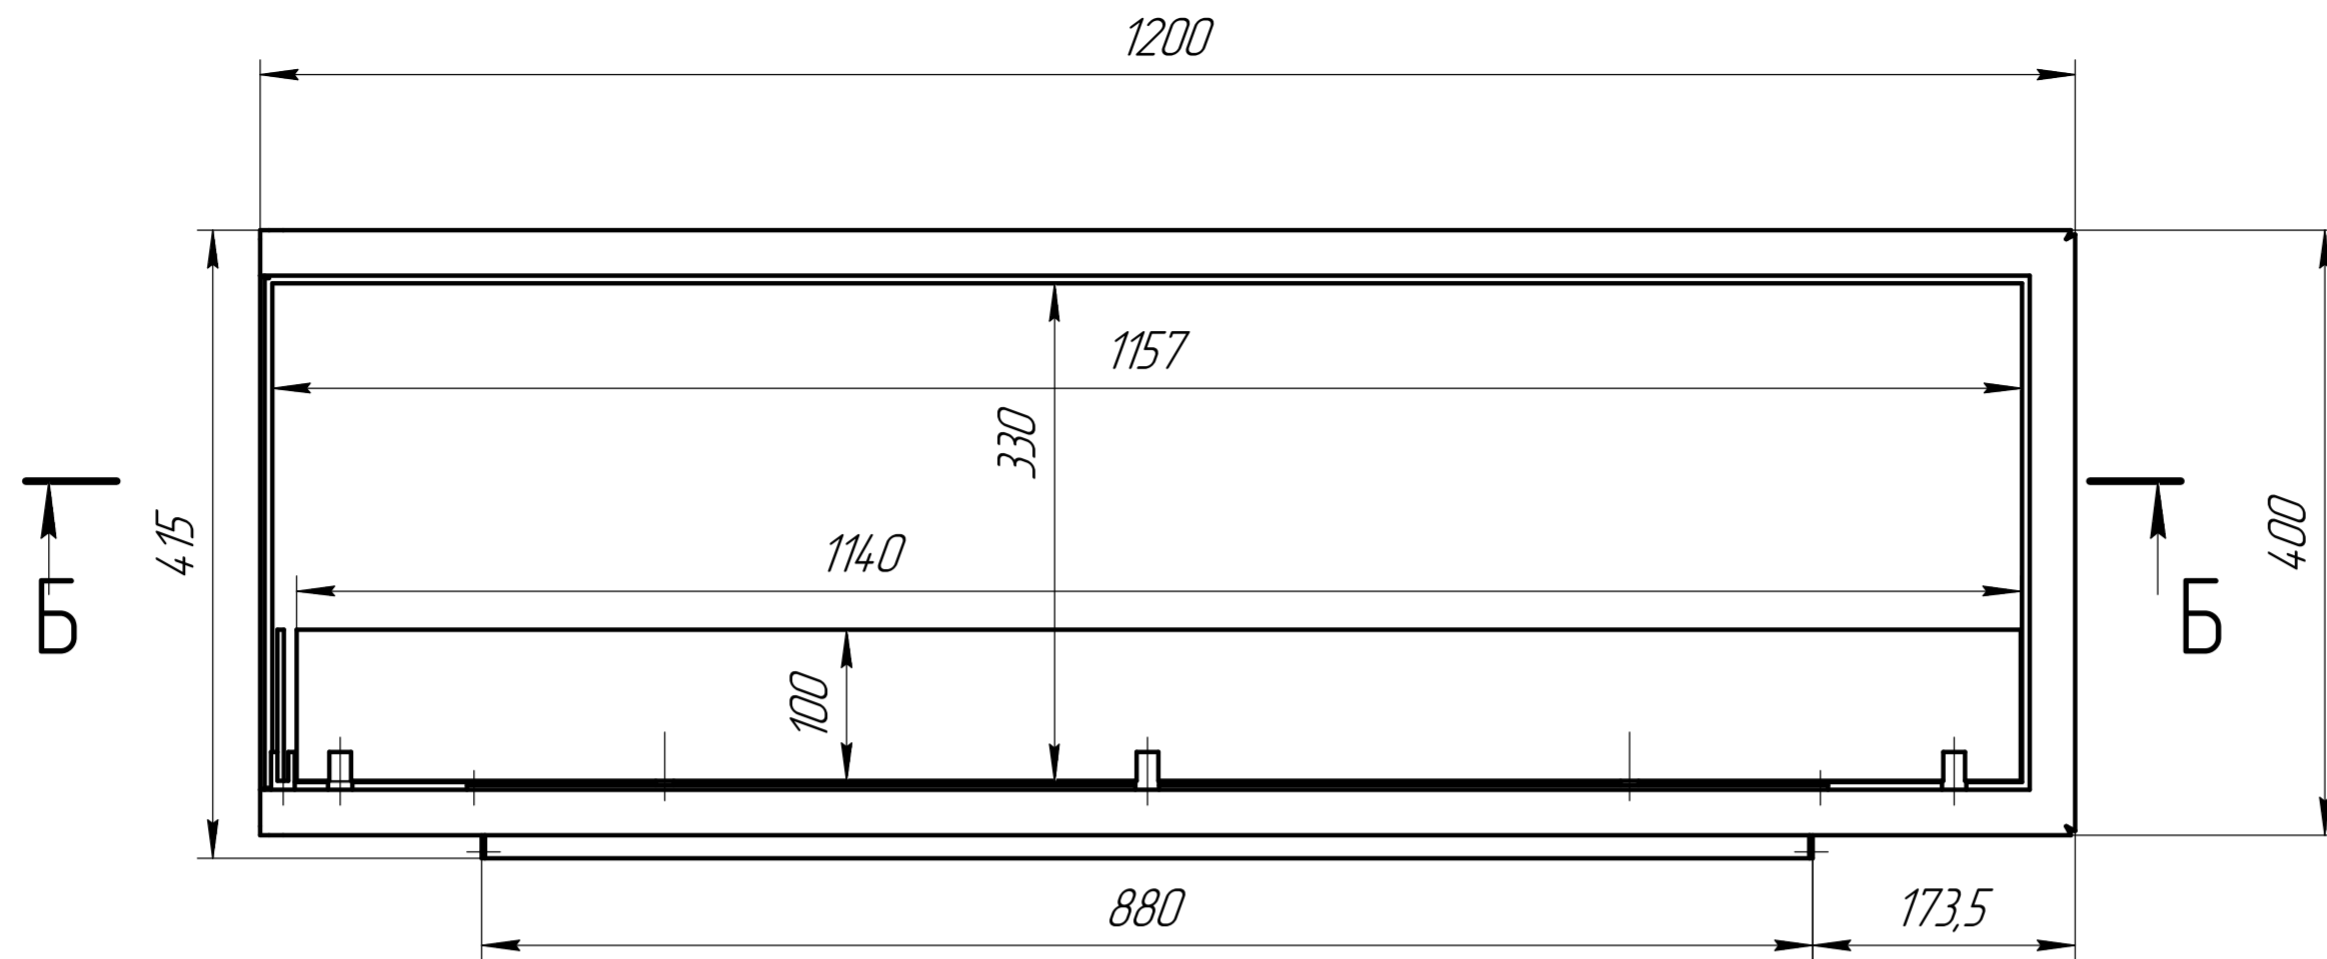

Firezo Sinistro 1200

A-A

Наименование	Кол
Камин Firezo Sinistro 1200	1
TE L900F800	1
Стеклодержатель	5
Стекло 1140x100	1
Стекло 135x100	1
Стемпалит 1157x330	1

Firezo Sinistro 1200				Лист	Масса	Масштаб
Изм.	Лист	№ докум.	Подп.	Дата	38,3	1:5
Разраб.						
Проб.						
Т.контр.					Лист	Листов 1
Н.контр.						
Утв.						