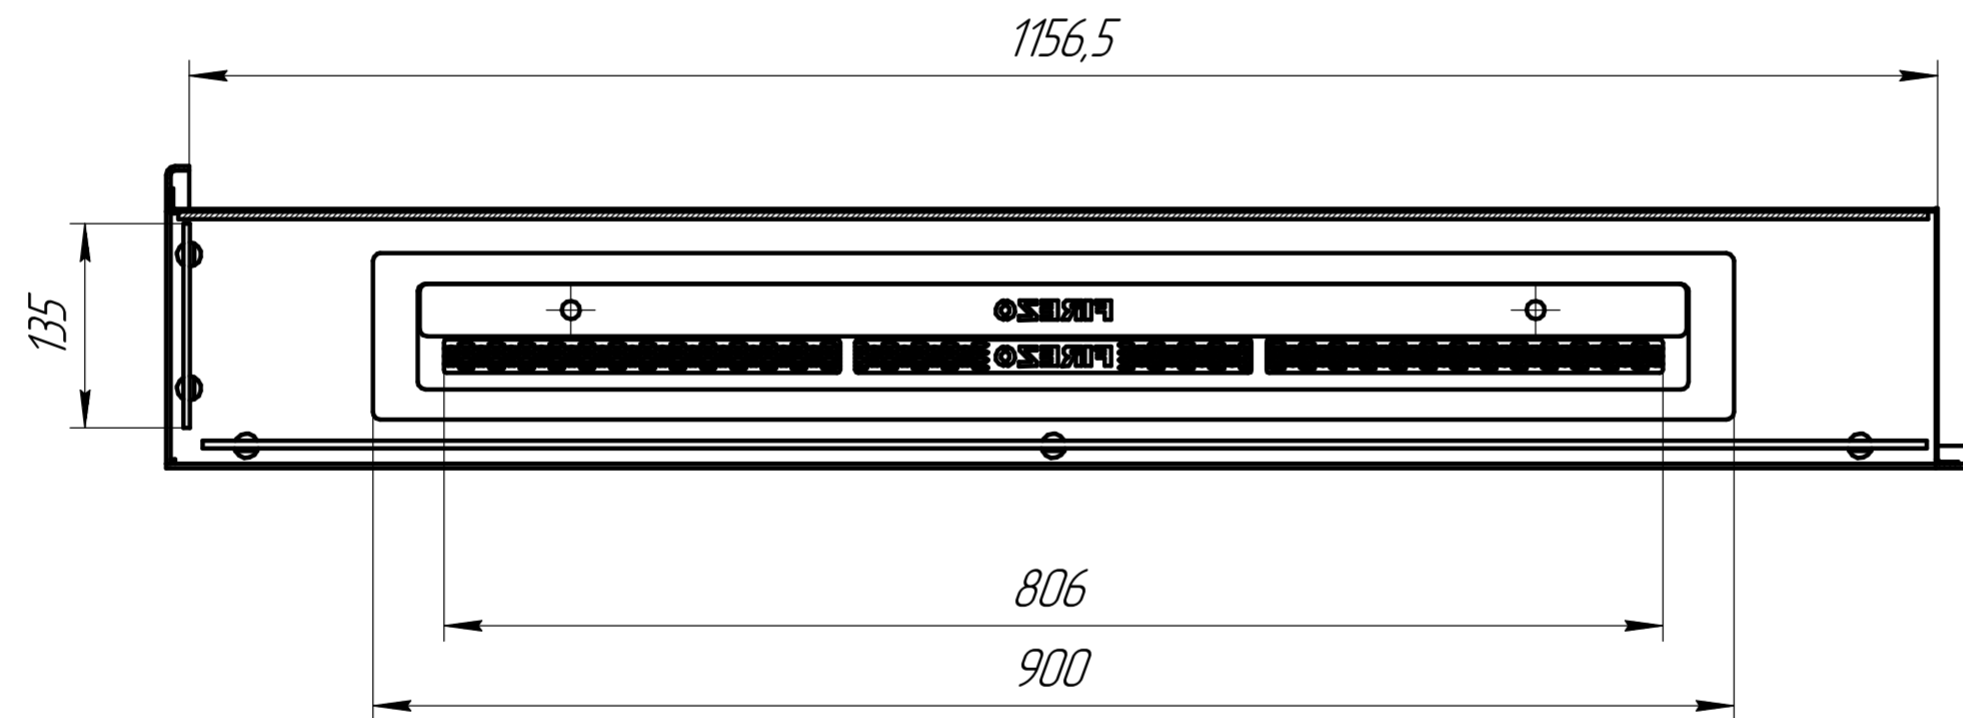

Firezo Sinistro 1200

A-A

Наименование	Кол
Камин Firezo Sinistro 1200	1
TE L900F800	1
Стеклодержатель	5
Стекло 1140x100	1
Стекло 135x100	1
Стемпалит 1157x330	1

Firezo Sinistro 1200				Лист	Масса	Масштаб
Изм.	Лист	№ докум.	Подп.	Дата	38,3	1:5
Разраб.						
Проб.						
Т.контр.					Лист	Листов 1
Н.контр.						
Утв.						