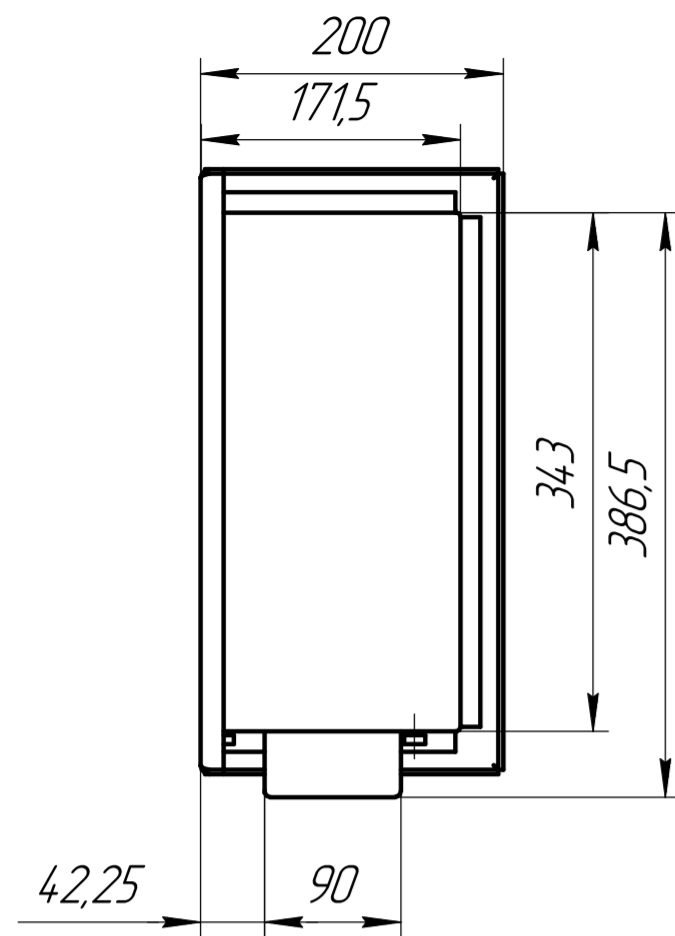

Firezo Sinistro 1200

A-A

Наименование	Кол
Камин Firezo Sinistro 1200	1
TE L900F800	1
Стеклодержатель	5
Стекло 1140x100	1
Стекло 135x100	1
Стемпалит 1157x330	1

Firezo Sinistro 1200				Лист	Масса	Масштаб
Изм.	Лист	№ докум.	Подп.	Дата	38,3	1:5
Разраб.						
Проб.						
Т.контр.					Лист	Листов 1
Н.контр.						
Утв.						